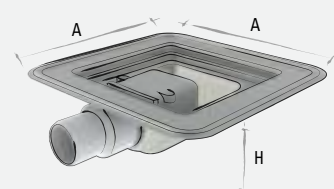

PD-IS

**Copridrain >> PD em Aço Inox AISI 304 - DIN 1.4301 - com moldura p /Instalação de adesivo fino**

| A / H mm | Art.         | Acabamento | € / pcs | pcs ■ |
|----------|--------------|------------|---------|-------|
| 100 / 8  | PD 100/8 IS  | Escovado   | 48,93   | 1     |
| 100 / 10 | PD 100/10 IS | Escovado   | 49,87   | 1     |
| 150 / 8  | PD 150/8 IS  | Escovado   | 54,83   | 1     |
| 150 / 10 | PD 150/10 IS | Escovado   | 55,77   | 1     |
| 200 / 8  | PD 200/8 IS  | Escovado   | 60,72   | 1     |
| 200 / 10 | PD 200/10 IS | Escovado   | 61,67   | 1     |

Sifão removível  
Aço inox  
Saída de 40 mm diâmetro

**Square Drain >> SDS 150 IL/\* Corpo de drenagem em Aço Inox AISI 304 - DIN 1.4301**

| A / H mm | Art.         | Acabamento   | € / pcs | pcs ■ |
|----------|--------------|--------------|---------|-------|
| 228 / 54 | SDS 150 IL/N | Polido       | 141,21  | 1     |
| 228 / 54 | SDS 150 IL/S | Areado       | 148,59  | 1     |
| 170 / 54 | SDS 150 IL/M | com membrana | 196,01  | 1     |

SDS 150 ILM 170x170 é o tamanho do perímetro.  
Os locais com membrana são 330x330.

**grelha STAR >> SDG 150 IL/S Grelha com ranhura em Aço Inox AISI 304 - DIN 1.4301 - Polido**

| A / H mm   | Art.         | Acabamento | € / pcs | pcs ■ |
|------------|--------------|------------|---------|-------|
| 150 / 6-20 | SDG 150 IL/S | Polido     | 91,68   | 1     |

**grelha PLANO >> SDG 150 IL/PT Grelha Plana em Aço Inox AISI 304 - DIN 1.4301 - Escovado**

| A / H mm   | Art.          | Acabamento | € / pcs | pcs ■ |
|------------|---------------|------------|---------|-------|
| 150 / 6-20 | SDG 150 IL/PT | Escovado   | 77,98   | 1     |