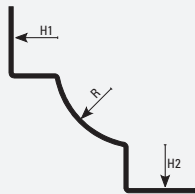

Comprimento: 2,70 metros

SB - I\*  
R = 16 mm

IL IX

**sanitec >> SB-IL em Aço Inox AISI 304 - DIN 1.4301 - Polido**

H1/H2 mm	Art.			Acabamento	€ / m	pcs ■
8/8	SB	80	IL	Polido	14,77	20
10/10	SB	100	IL	Polido	15,33	20
12,5/12,5	SB	125	IL	Polido	15,91	20
8/10	SB	80/100	IL	Polido	15,07	20
8/12,5	SB	80/125	IL	Polido	15,31	20
10/12,5	SB	100/125	IL	Polido	15,68	20

Perfil protegido com filme removível.

**sanitec >> SB-IL Transição em Aço Inox AISI 304-DIN 1.4301 - Polido**

Art.		Acabamento	Variável	€ / set	set ■
SBI	IL	Polido	Remate ângulo interno	25,43	2 pcs
SBE	IL	Polido	Remate ângulo externo	25,43	2 pcs
SBT	IL	Polido	Remate triaxial	37,80	2 pcs

Art.		Acabamento	Variável	€ / set	set ■
SBI	IX	Areado	Remate ângulo interno	25,43	2 pcs
SBE	IX	Areado	Remate ângulo externo	25,43	2 pcs
SBT	IX	Areado	Remate triaxial	37,8	2 pcs

sanitec SB - IL

sanitec SB 100 IX

sanitec SB 15 IL

Comprimento: 2,70 metros

SB 15 IL  
R = 16 mm

**sanitec >> SB 15 IL em Aço Inox AISI 304 - DIN 1.4301 - Polido**

B = mm	Art.			Acabamento	€ / m	pcs ■
15 x 15	SB	15	IL	Polido	12,16	20

Perfil protegido com filme removível.