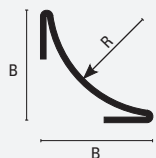

Art.		Acabamento	Variável	€ / set	set ■
SBI	IX	Areado	Remate ângulo interno	25,43	2 pcs
SBE	IX	Areado	Remate ângulo externo	25,43	2 pcs
SBT	IX	Areado	Remate triaxial	37,8	2 pcs

sanitec SB - IL

sanitec SB 100 IX

sanitec SB 15 IL

Comprimento: 2,70 metros

SB 15 IL  
R = 16 mm

**sanitec >> SB 15 IL em Aço Inox AISI 304 - DIN 1.4301 - Polido**

B = mm	Art.			Acabamento	€ / m	pcs ■
15 x 15	SB	15	IL	Polido	12,16	20

Perfil protegido com filme removível.