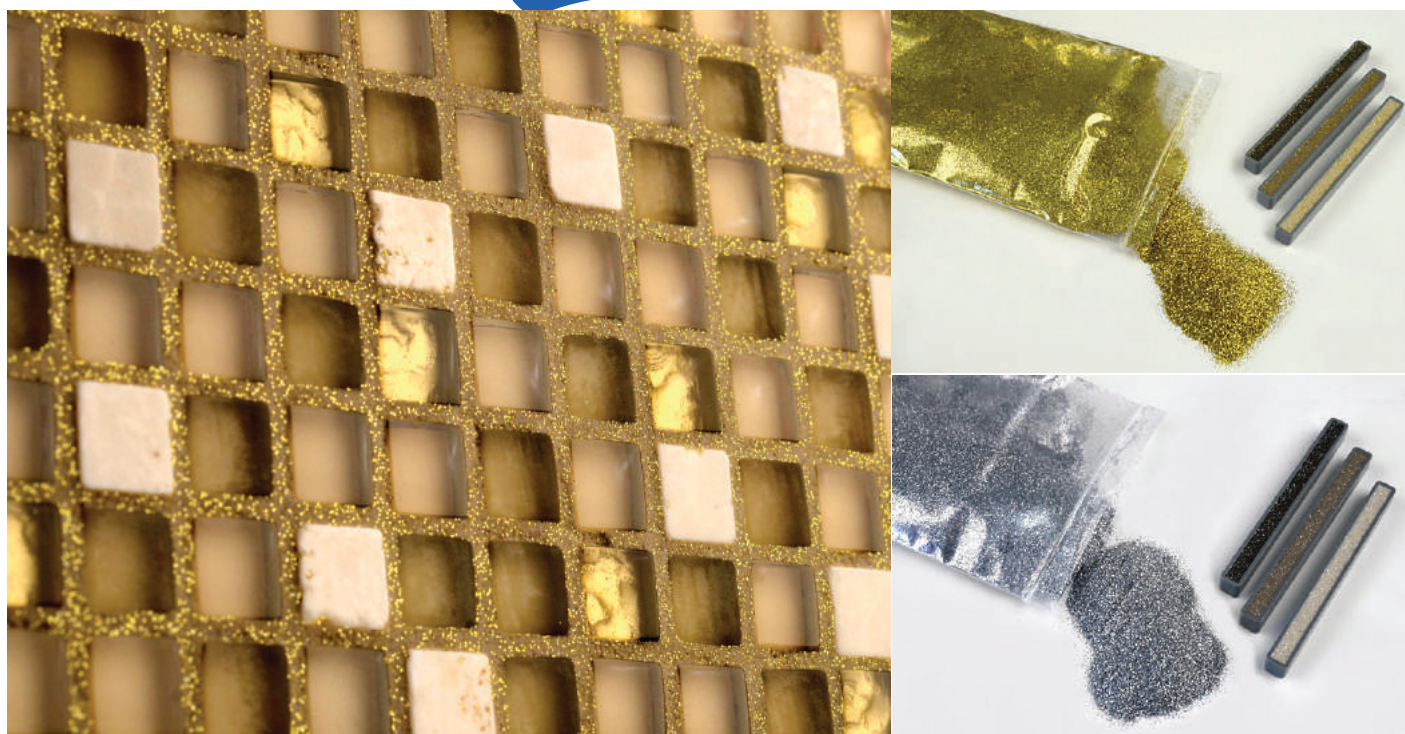

DFEVO0050

STARLIKE 2,5kg

50gr

-

€ 14,30 / Un

Starlike® EVO - Glitter | Purpurinas

Produto	Cores	Artigo	Aditivo para:	Emb.	€/Emb.
 + 	GALAXY	STRGLX0150	STARLIKE 5KG	150gr	€ 30,15/ 150gr
	GALAXY	STRGLX0075	STARLIKE 2,5KG	75gr	€ 24,10/ 75gr
	GALAXY	STRGLX0030	STARLIKE 1KG	30gr	€ 13,60/ 30gr
 + 	SPOTLIGHT	STRSPL0150	STARLIKE 5KG	150gr	€ 30,15/ 150gr
	SPOTLIGHT	STRSPL0075	STARLIKE 2,5KG	75gr	€ 24,10/ 75gr
	SPOTLIGHT	STRSPL0030	STARLIKE 1KG	30gr	€ 13,60/ 30gr
 + 	GOLD	STRGLD0150	STARLIKE 5KG	150gr	€ 45,20/ 150gr
	GOLD	STRGLD0075	STARLIKE 2,5KG	75gr	€ 36,15/ 75gr
	GOLD	STRGLD0030	STARLIKE 1KG	30gr	€ 21,05/ 30gr
 + 	NIGHT VISION	STRNGV0400	STARLIKE 5KG	400gr	€ 180,55 / 400gr
	NIGHT VISION	STRNGV0200	STARLIKE 2,5KG	200gr	€ 144,40 / 200gr

Galaxy

Spotlight

Gold

Night Vision

FillGood EVO

Produto	Cores	Artigo	Emb.	€/Kg	€/Emb.
FillGood EVO Monocomponente	100 Bianco assoluto	FGEVOBSS0005	5 kg	€ 16,95	€ 84,75 / 5kg
	110 Grigio perla	FGEVOGPR0005	5 kg	€ 14,80	€ 74,00 / 5kg
	125 Grigio cemento	FGEVOGCM0005	5 kg	€ 14,80	€ 74,00 / 5kg
	140 Nero grafite	FGEVONGR0005	5 kg	€ 14,80	€ 74,00 / 5kg
	205 Travertino	FGEVOTRV0005	5 kg	€ 14,80	€ 74,00 / 5kg
	210 Greige	FGEVOGRE0005	5 kg	€ 14,80	€ 74,00 / 5kg
	225 Tabacco	FGEVOTBC0005	5 kg	€ 14,80	€ 74,00 / 5kg
	230 Cacao	FGEVOCCA0005	5 kg	€ 14,80	€ 74,00 / 5kg