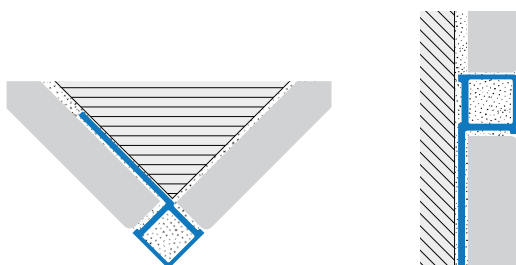

squarejolly™ SJ

SQUAREJOLLY SJ profilo polivalente brevettato, si adatta alle molteplici situazioni che si presentano nella posa a colla dei rivestimenti in ceramica. La particolare forma "squadrata simmetrica" permette di realizzare molteplici finiture di completamento.

L'interno del profilo accetta ad incastro una particolare capsula di raccordo **SQUARECAPSULA SJC** che funge da angolo esterno, angolo interno, raccordo triassiale e tappo terminale. Tutto con un unico elemento.

SQUAREJOLLY SJ-P Resina sintetica color massa

Profili in resina sintetica colorati nell'intera massa in una vasta gamma di colori, possono venire utilizzati nei più svariati ambienti.

Facili da tagliare e da applicare economizzano i tempi di posa garantendo un risultato impeccabile e duraturo.

Profilo in resina coestrusa e parte a vista in metacrilato.

Facili da tagliare e da applicare economizzano i tempi di posa garantendo un risultato impeccabile e duraturo.

Il particolare materiale utilizzato per le moderne vasche e piatti doccia, lo rende particolarmente resistente, migliorandone le caratteristiche estetiche per le sue qualità di trasparenza.