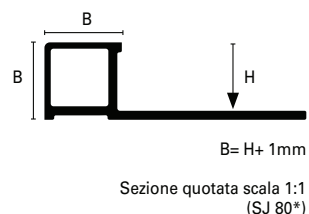

squarejolly™ SJ

SQUAREJOLLY SJ profilo polivalente brevettato, si adatta alle molteplici situazioni che si presentano nella posa a colla dei rivestimenti in ceramica. La particolare forma "squadrata simmetrica" permette di realizzare molteplici finiture di completamento.

L'interno del profilo accetta ad incastro una particolare capsula di raccordo **SQUARECAPSULA SJC** che funge da angolo esterno, angolo interno, raccordo triassiale e tappo terminale. Tutto con un unico elemento.

Profilo in resina coestrusa e parte a vista in metacrilato.

Facili da tagliare e da applicare economizzano i tempi di posa garantendo un risultato impeccabile e duraturo.

Il particolare materiale utilizzato per le moderne vasche e piatti doccia, lo rende particolarmente resistente, migliorandone le caratteristiche estetiche per le sue qualità di trasparenza.

	Colore	H=6mm	H=8mm	H=10mm
Materiale:	11= Bianco puro	SJ 60 P 11	SJ 80 P 11	SJ 100 P 11
Resintop	12= Bianco	SJ 60 P 12	SJ 80 P 12	SJ 100 P 12
Lunghezza:	22= Grigio pastello	SJ 60 P 22	SJ 80 P 22	SJ 100 P 22
2,70 metri	31= Beige bahama	SJ 60 P 31	SJ 80 P 31	SJ 100 P 31
	41= Crema	SJ 60 P 41	SJ 80 P 41	SJ 100 P 41
	42= Avorio	SJ 60 P 42	SJ 80 P 42	SJ 100 P 42
	51= Nero	SJ 60 P 51	SJ 80 P 51	SJ 100 P 51