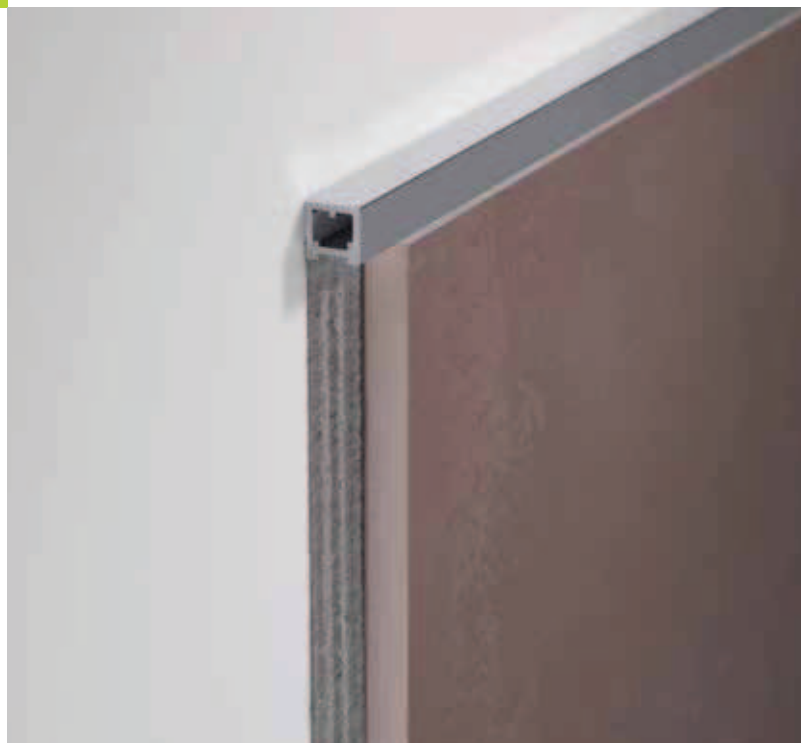

# squarejolly SJQ

**SQUAREJOLLY SJQ** è un listello decorativo brevettato in alluminio per rivestimenti in ceramica.

La particolare sezione simmetrica squadrata garantisce un' elevata modularità di posa anche con i moderni formati rettificati.

Il profilo, grazie all'ancoraggio meccanico ottimizzato garantito dalla due cave di rondine, è ideale anche come soluzione estetica dopo posa a rifinitura di boiserie o come listello decorativo.

Sezione quotata scala 1:1

### SQUAREJOLLY SJQ-A\* Alluminio anodizzato

Profilo in alluminio con superficie anodizzata Argento (AS) offre un'adeguata protezione della parte in vista.

Con superficie anodizzata brillantata con effetto Cromato (ASB) per l'accostamento cromatico con gli accessori del bagno.

### SQUARECAPSULE SJC-A\* Alluminio

Capsule in alluminio per la realizzazione di raccordi interni, esterni e triassiali. Grazie alla simmetria della sezione permette l'esecuzione di ogni tipo di raccordo con un unico elemento.