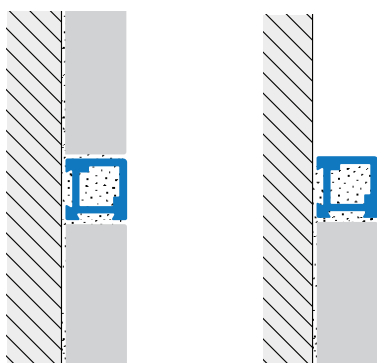

# squarejolly SJQ

**SQUAREJOLLY SJQ** è un listello decorativo brevettato in alluminio per rivestimenti in ceramica.

La particolare sezione simmetrica squadrata garantisce un' elevata modularità di posa anche con i moderni formati rettificati.

Il profilo, grazie all'ancoraggio meccanico ottimizzato garantito dalla due cave di rondine, è ideale anche come soluzione estetica dopo posa a rifinitura di boiserie o come listello decorativo.

Sezione quotata scala 1:1

### SQUARECAPSULE SJC-A\* Alluminio

Capsule in alluminio per la realizzazione di raccordi interni, esterni e triassiali. Grazie alla simmetria della sezione permette l'esecuzione di ogni tipo di raccordo con un unico elemento.

	H=mm	Art.		
Materiale:	8	SJQ	80	AS/ASB
Alluminio anodizzato estruso	10	SJQ	80	AS/ASB
Finitura: Argento (AS), Brillantato Cromo (ASB)				
Lunghezza: 2,70 metri				

Materiale: Alluminio	8	SJC	80	AS/ASB
	10	SJC	100	AS/ASB
Finitura: stessa finitura SJ-A*				