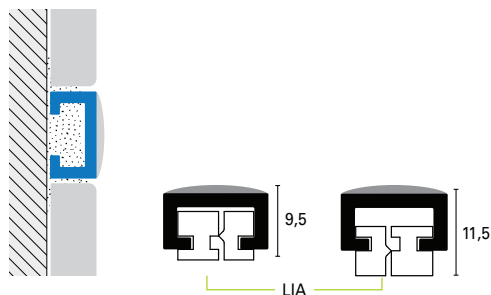

# listtec™ LI 15 glitter

**LISTEC LI 15** listello glitterato decorativo in alluminio per rivestimenti in ceramica.

La sezione del profilo si integra con i formati rettificati in gres e la profondità fissa di 8mm lo rende versatile ed adattabile ad ogni spessore di piastrelle superiore a 7mm grazie anche agli appositi spessori compensatori (vedi pag.126). Il glitter applicato sul profilo viene protetto da una speciale resinatura protettiva antigraffio ed antiurto.

Sezione quotata scala 1:1

### LISTEC LI 15 glitter:

1. Arricchisce le finiture nei bagni decorando i rivestimenti con un design dall'elevato valore estetico.
2. Evita l'utilizzo di pezzi speciali adattandosi ad ogni tipo di finitura.
3. Con lo spessore LIA può adattarsi alle piastrelle da 10 e 12 mm.