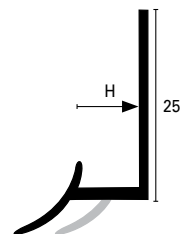

Profilo con aletta traforata per applicazione sotto al rivestimento piastrellato. Serve a raccordare le pareti con la vasca da bagno o il piatto doccia, evitando le inestetiche fughe a vista in silicone che con il tempo ingialliscono e si deteriorano fornendo una superficie a vista arrotondata e facilmente pulibile.

Sezione Inox

Sezione PVC

	Colore	H=7,5mm		
Materiale: Resintop Lunghezza: 2,70 metri	11= Bianco puro	IJ	75	P11
	12= Bianco	IJ	75	P12
	22= Grigio pastello	IJ	75	P22
	31= Beige bahama	IJ	75	P31

	Colore	H=9,5mm		
Materiale: Resintop Lunghezza: 2,70 metri	11= Bianco puro	IJ	95	P11
	12= Bianco	IJ	95	P12
	22= Grigio pastello	IJ	95	P22
	31= Beige bahama	IJ	95	P31

	H=mm	Art.		
Materiale: Acciaio inox AISI 304	8	IJ	80	IL
	10	IJ	100	IL
Finitura: Semi-lucida (IL)				
Lunghezza: 2,70 metri				