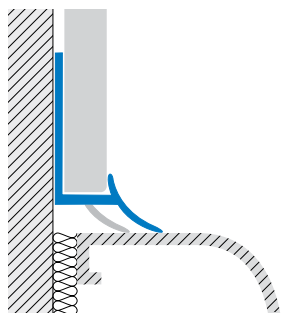

# interjolly IJ

**INTERJOLLY** ottimizza l'esecuzione di connessioni angolari tra pavimenti e rivestimenti, garantendo al tempo stesso la dovuta dilatazione negli angoli interni ad una struttura contigua.

Profilo con aletta traforata per applicazione sotto al rivestimento piastrellato. Serve a raccordare le pareti con la vasca da bagno o il piatto doccia, evitando le inestetiche fughe a vista in silicone che con il tempo ingialliscono e si deteriorano fornendo una superficie a vista arrotondata e facilmente pulibile.

Sezione Inox

Sezione PVC

	H=mm	Art.		
Materiale: Acciaio inox AISI 304	8	IJ	80	IL
	10	IJ	100	IL
Finitura: Semi-lucida (IL)				
Lunghezza: 2,70 metri				