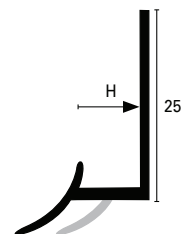

interjolly™ IJ

INTERJOLLY ottimizza l'esecuzione di connessioni angolari tra pavimenti e rivestimenti, garantendo al tempo stesso la dovuta dilatazione negli angoli interni ad una struttura contigua.

Profilo con aletta traforata per applicazione sotto al rivestimento piastrellato. Serve a raccordare le pareti con la vasca da bagno o il piatto doccia, evitando le inestetiche fughe a vista in silicone che con il tempo ingialliscono e si deteriorano fornendo una superficie a vista arrotondata e facilmente pulibile.

Sezione Inox

Sezione PVC

INTERJOLLY IJ-P* Resina sintetica color massa

Profili in resina sintetica colorati nell'intera massa, da utilizzarsi nei più svariati ambienti. Il particolare materiale usato con aggiunta di specifici stabilizzanti resiste ai principali agenti chimici diluiti e a piccole graffiature.

	Colore	H=7,5mm		
Materiale: Resintop Lunghezza: 2,70 metri	11= Bianco puro	IJ	75	P11
	12= Bianco	IJ	75	P12
	22= Grigio pastello	IJ	75	P22
	31= Beige bahama	IJ	75	P31

	Colore	H=9,5mm		
Materiale: Resintop Lunghezza: 2,70 metri	11= Bianco puro	IJ	95	P11
	12= Bianco	IJ	95	P12
	22= Grigio pastello	IJ	95	P22
	31= Beige bahama	IJ	95	P31

	H=mm	Art.		
Materiale: Acciaio inox AISI 304	8	IJ	80	IL
	10	IJ	100	IL
Finitura: Semi-lucida (IL)				
Lunghezza: 2,70 metri				