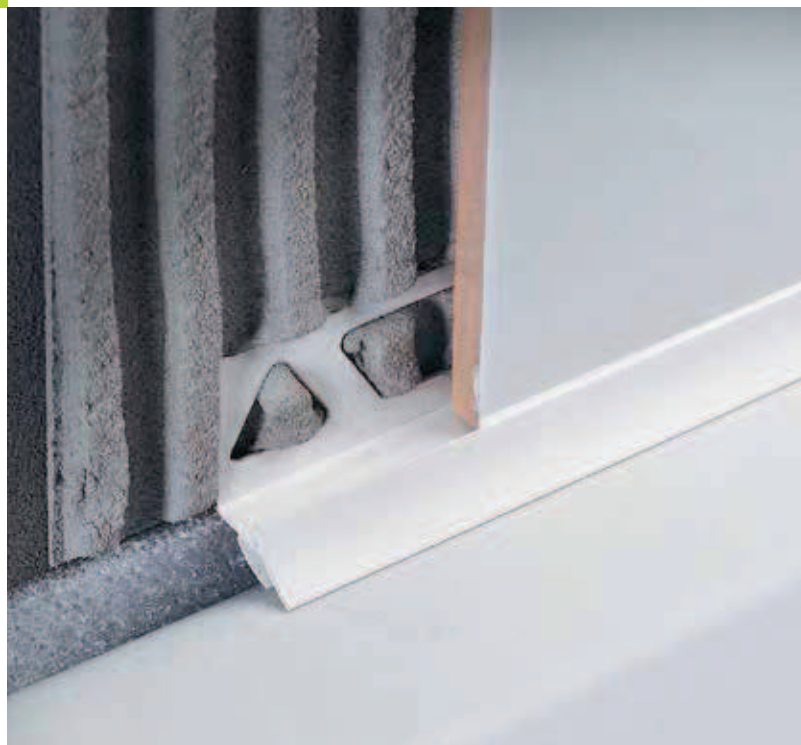

interjolly™ IJ

INTERJOLLY ottimizza l'esecuzione di connessioni angolari tra pavimenti e rivestimenti, garantendo al tempo stesso la dovuta dilatazione negli angoli interni ad una struttura contigua.

Profilo con aletta traforata per applicazione sotto al rivestimento piastrellato. Serve a raccordare le pareti con la vasca da bagno o il piatto doccia, evitando le inestetiche fughe a vista in silicone che con il tempo ingialliscono e si deteriorano fornendo una superficie a vista arrotondata e facilmente pulibile.

Sezione Inox

Sezione PVC

INTERJOLLY IJ-P* Resina sintetica color massa

Profili in resina sintetica colorati nell'intera massa, da utilizzarsi nei più svariati ambienti. Il particolare materiale usato con aggiunta di specifici stabilizzanti resiste ai principali agenti chimici diluiti e a piccole graffiature.

INTERJOLLY IJ-IL Acciaio inox lucido AISI 304 - DIN 1.4301

L'acciaio inox AISI 304 assicura un'ottima resistenza alla corrosione per cui è ideale nel settore alimentare, ospedaliero e chimico. Applicazioni consigliate: macellerie, cucine pubbliche, laboratori, ospedali e bagni.

	H=mm	Art.		
Materiale: Acciaio inox AISI 304	8	IJ	80	IL
	10	IJ	100	IL
Finitura: Semi-lucida (IL)				
Lunghezza: 2,70 metri				