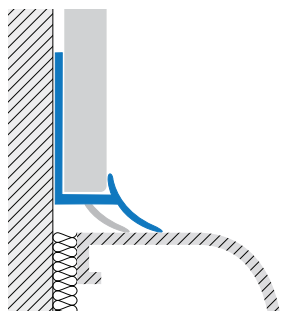

interjolly™ IJ

INTERJOLLY ottimizza l'esecuzione di connessioni angolari tra pavimenti e rivestimenti, garantendo al tempo stesso la dovuta dilatazione negli angoli interni ad una struttura contigua.

Profilo con aletta traforata per applicazione sotto al rivestimento piastrellato. Serve a raccordare le pareti con la vasca da bagno o il piatto doccia, evitando le inestetiche fughe a vista in silicone che con il tempo ingialliscono e si deteriorano fornendo una superficie a vista arrotondata e facilmente pulibile.

Sezione Inox

Sezione PVC

INTERJOLLY IJ-P* Resina sintetica color massa

Profili in resina sintetica colorati nell'intera massa, da utilizzarsi nei più svariati ambienti. Il particolare materiale usato con aggiunta di specifici stabilizzanti resiste ai principali agenti chimici diluiti e a piccole graffiature.

	Colore	H=7,5mm		
Materiale: Resintop Lunghezza: 2,70 metri	11= Bianco puro	IJ	75	P11
	12= Bianco	IJ	75	P12
	22= Grigio pastello	IJ	75	P22
	31= Beige bahama	IJ	75	P31

	Colore	H=9,5mm		
Materiale: Resintop Lunghezza: 2,70 metri	11= Bianco puro	IJ	95	P11
	12= Bianco	IJ	95	P12
	22= Grigio pastello	IJ	95	P22
	31= Beige bahama	IJ	95	P31

	H=mm	Art.		
Materiale: Acciaio inox AISI 304	8	IJ	80	IL
	10	IJ	100	IL
Finitura: Semi-lucida (IL)				
Lunghezza: 2,70 metri				