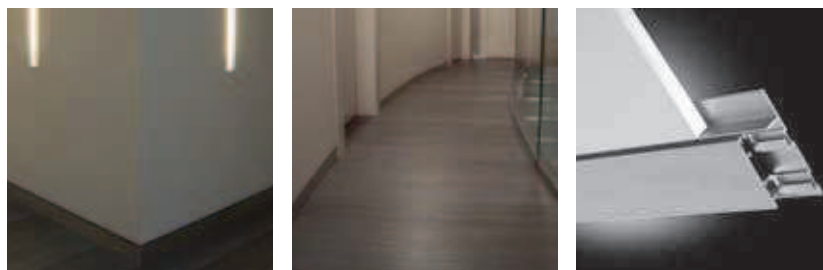

Comprimento: 2,70 metros