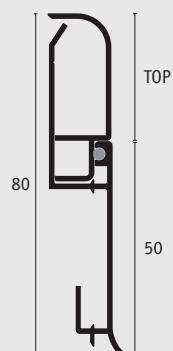

rodapé » BIB/BI 800* de encaixe em Alumínio /Alumínio e Alumínio/madeira com efeito bicolor

H = mm	Art.	Acabamento	€/ m	peça ■	peça ■■
50	BIB 800 ASN	BASE Alumínio Mate	10,14	20	60
30	BI 800 ASN	TOP Alumínio Mate	5,74	20	60
30	BI 800 A 50	TOP Alumínio Antracite	7,05	20	60
30	BI 800 RO	TOP Carvalho Lacado	11,24	20	60
30	BI 800 RON	TOP Carvalho Natural	10,35	20	60

Remates em plástico €/peça 2,92: Interno BII 800 PS / Externo BIE 800 PS. Terminal BIT 800 PS, em conjunto de 1 Dir. + 1 Esq. Lacado RAL sobre consulta para encomenda mínima de 200 m acresce €/m 3,43.

- **Plus** Rodapé decorativo com possibilidade do efeito “bi-color design”. A secção do perfil permite a passagem de um pequeno cabo de serviço. Fixação mecânica com parafusos invisíveis.
- **Focus** Top disponível em metal ou madeira, também de carvalho natural para ambientes modernos e personalizados. Profundidade da base de 18 mm, ideal para cobrir um perímetro de pavimento de madeira

rodapé BI 800

Comprimento: 2,00 / 4,00 metros