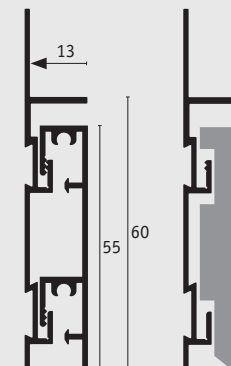

rodapé BT

PS 130 AS » Perfil para gesso cartonado Alumínio Mate

H = mm	Art.	Acabamento	€/ m	peça ■	peça ■■
13	PS 130 AS	Alumínio Mate	4,77	30	90

Comprimento: 4,00 metros